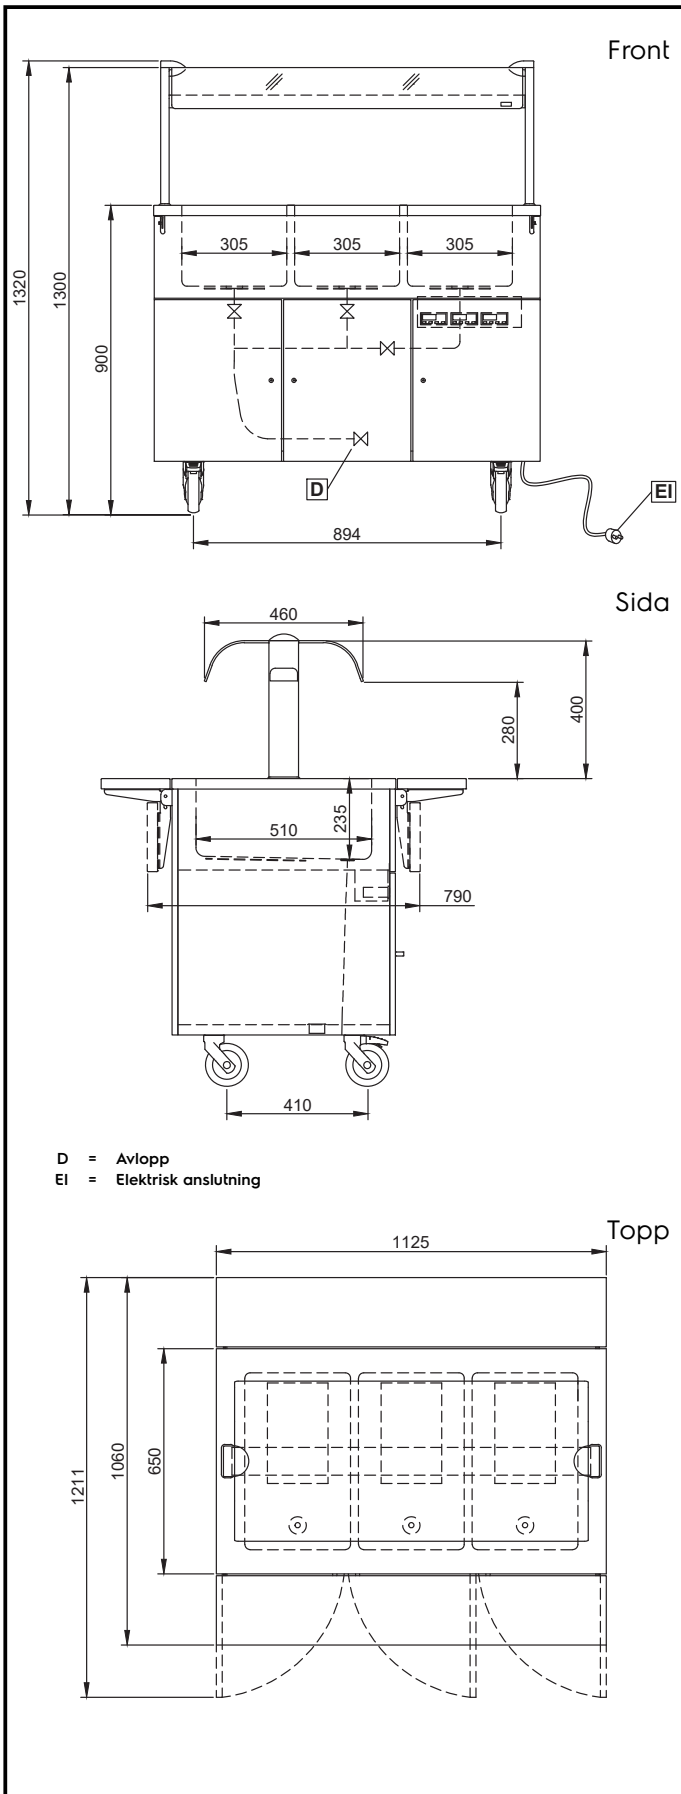

Kort specifikation

Pos.

Överhyllan i härdat glas och infälld belysning för bättre presentation av maten. Bain Marie med delade brunnar gör att man kan ha separata temperaturinställningar, oberoende av varandra. Brunnens rundade hörn underlättar rengöringen. Utrustad med höghastighetsvärmare som minskar föruppvärmningstiden (15% kortare tid än vanliga värmare). Individuellt inställbar temperatur för varje enskild brunn. Skåpet på operatörssidan har gångjärnsförsedda dörrar klädda i bok. De två brickbanorna är gjorda i rent 304 AISI rostfritt stål och kan fällas ned för att underlätta när enheterna ska flyttas genom dörrar. Samtliga modeller är CE-märkta och uppfyller de normer som krävs enligt internationella godkännandeorganen.

Huvudfunktioner

- Elektroniskt överhettningsskydd.
- Uppfällbara socklar (extra tillbehör) kan monteras för att täcka hjulen eller benen.
- Paneler klädda i boklaminat och gångjärnsförsedda dörrar på operatörssidan.
- Brunn i 304 AISI rostfritt stål med dräneringshål och rör.
- Termostatiskt styrd temperatur +60 till +90 vid omgivningstemperatur enligt HACCP-reglerna.
- Fällbara brickbanor på vardera sida i 304 AISI rostfritt stål.
- Överhylla i härdat glas med infälld belysning.
- Brunnens mått anpassat för 1/1 GN kantiner (2 GN kantiner i modellen med längden 750 mm, 3 GN kantiner i modellen med längden 1125 mm och 4 GN kantiner i modellen med längden 1500 mm) eller olika kombinationer av kantiner, max djup 200 mm.

Elektricitet

Spänning:	
321016 (FSL11C3D)	230 V/1 ph/50/60 Hz
Effekt, max:	1.5 kW

Vatten

Storlek vattenavlopp:	1/2"
Dimension avloppsanslutning	1/2"

Viktig information

Yttermått, bredd	1125 mm
Yttermått, djup	1060 mm
Yttermått, höjd	1300 mm
Bänkskiva tjocklek	30 mm
Nettovikt:	80 kg
Brunnstemperatur:	60°/90° C